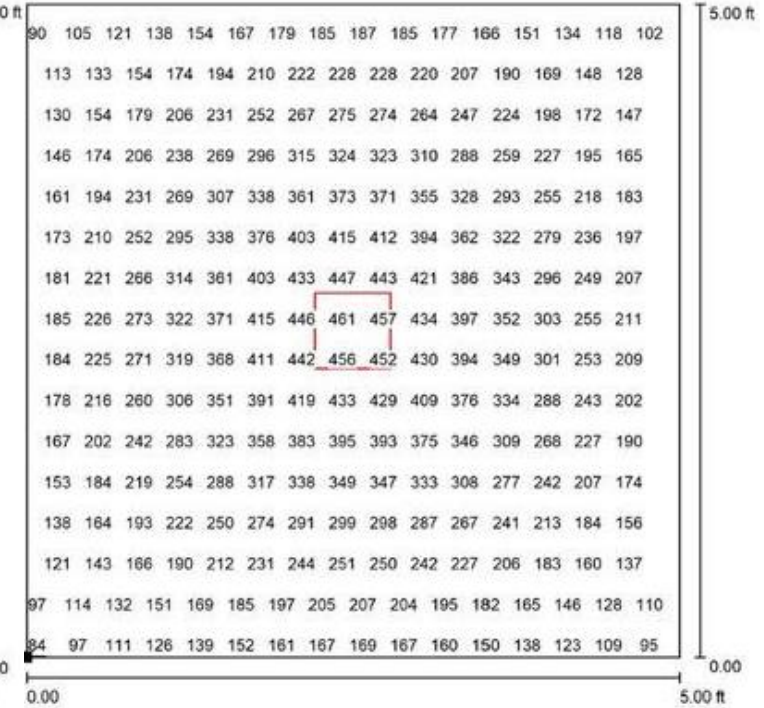

PAR Maps

Please note that Spectrum King lights emit wavelengths outside of 400-700nanometers (PAR standard) which does not reflect the true capability of the product.

402 PAR Map - 1ft

402 PAR Map - 2ft

402 PAR Map - 3ft

402 PAR Map - 4ft

402 PAR Map - 5ft

602 PAR Map - 1ft

602 PAR Map - 2ft

602 PAR Map - 3ft

602 PAR Map - 4ft

602 PAR Map - 5ft