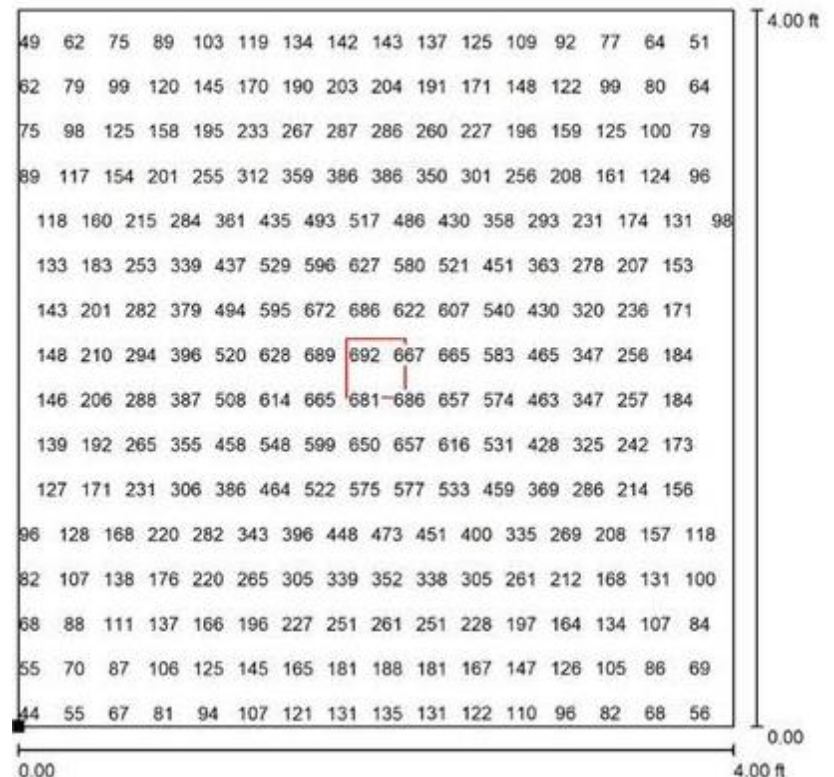

PAR Maps

Please note that Spectrum King lights emit wavelengths outside of 400-700nanometers (PAR standard) which does not reflect the true capability of the product.

402 PAR Map - 1ft

402 PAR Map - 2ft

402 PAR Map - 3ft

402 PAR Map - 4ft

402 PAR Map - 5ft

602 PAR Map - 1ft

602 PAR Map - 2ft

602 PAR Map - 3ft

602 PAR Map - 4ft

602 PAR Map - 5ft