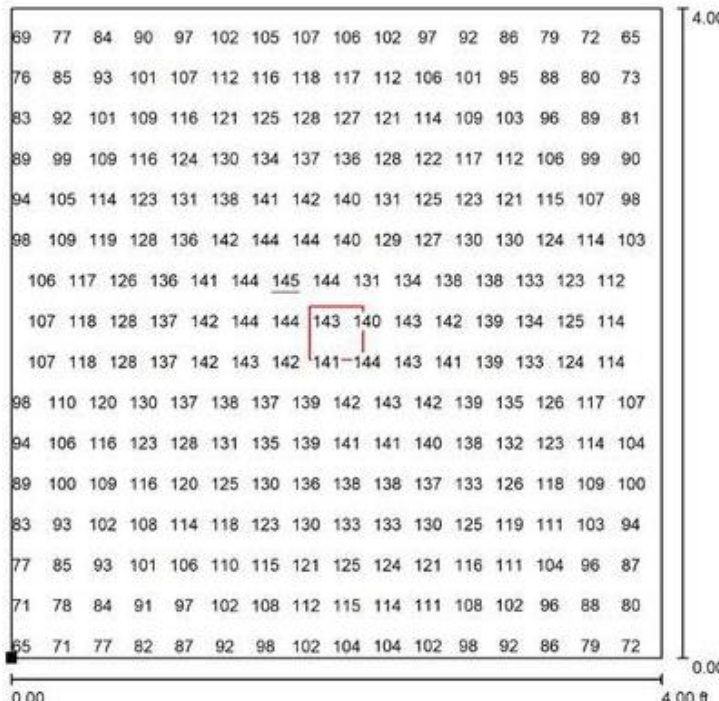

PAR Maps

Please note that Spectrum King lights emit wavelengths outside of 400-700nanometers (PAR standard) which does not reflect the true capability of the product.

402 PAR Map - 1ft

402 PAR Map - 2ft

402 PAR Map - 3ft

402 PAR Map - 4ft

402 PAR Map - 5ft

602 PAR Map - 1ft

602 PAR Map - 2ft

602 PAR Map - 3ft

602 PAR Map - 4ft

602 PAR Map - 5ft