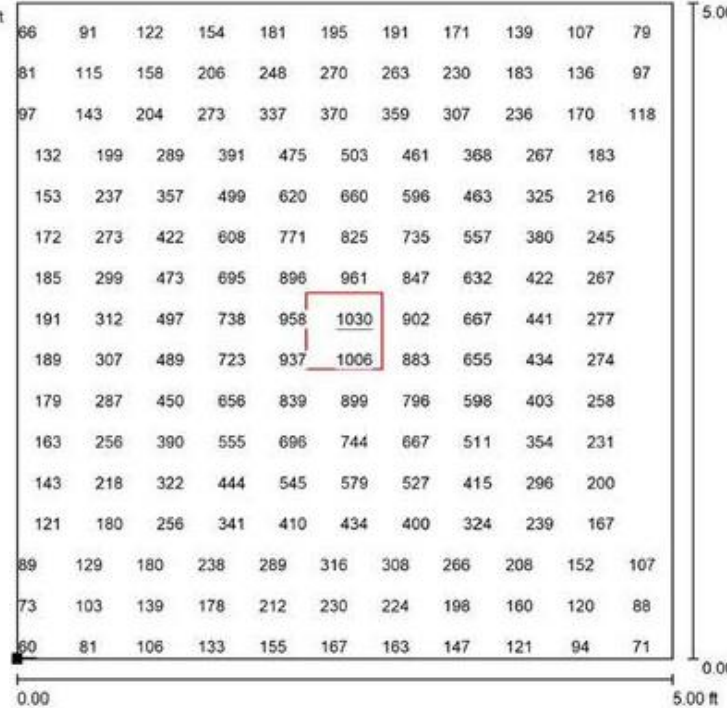

PAR Maps

Please note that Spectrum King lights emit wavelengths outside of 400-700nanometers (PAR standard) which does not reflect the true capability of the product.

402 PAR Map - 1ft

402 PAR Map - 2ft

402 PAR Map - 3ft

402 PAR Map - 4ft

402 PAR Map - 5ft

602 PAR Map - 1ft

602 PAR Map - 2ft

602 PAR Map - 3ft

602 PAR Map - 4ft

602 PAR Map - 5ft