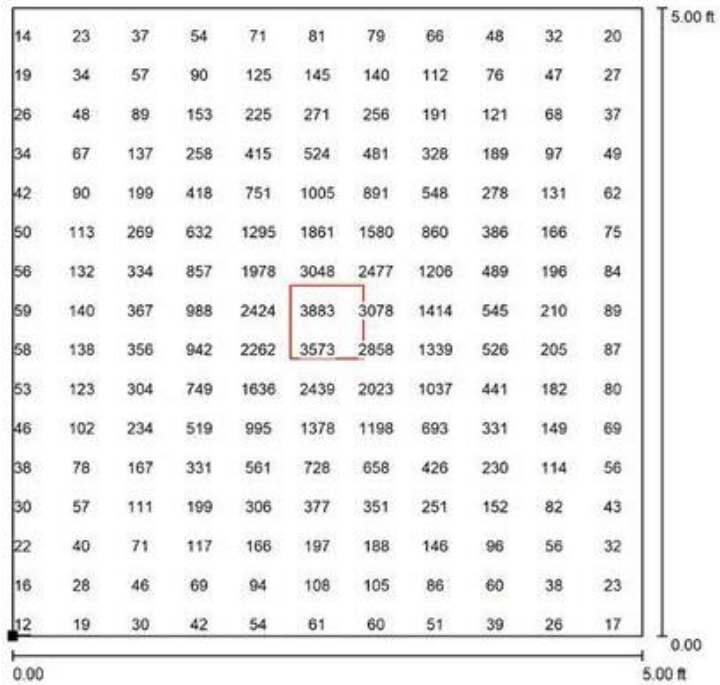

PAR Maps

Please note that Spectrum King lights emit wavelengths outside of 400-700nanometers (PAR standard) which does not reflect the true capability of the product.

402 PAR Map - 1ft

402 PAR Map - 2ft

402 PAR Map - 3ft

402 PAR Map - 4ft

402 PAR Map - 5ft

602 PAR Map - 1ft

602 PAR Map - 2ft

602 PAR Map - 3ft

602 PAR Map - 4ft

602 PAR Map - 5ft