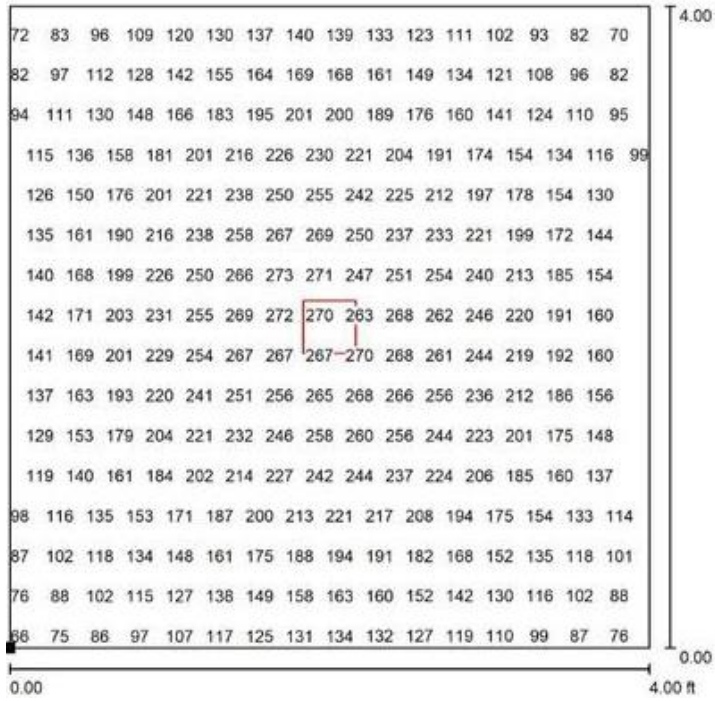

PAR Maps

Please note that Spectrum King lights emit wavelengths outside of 400-700nanometers (PAR standard) which does not reflect the true capability of the product.

402 PAR Map - 1ft

402 PAR Map - 2ft

402 PAR Map - 3ft

402 PAR Map - 4ft

402 PAR Map - 5ft

602 PAR Map - 1ft

602 PAR Map - 2ft

602 PAR Map - 3ft

602 PAR Map - 4ft

602 PAR Map - 5ft