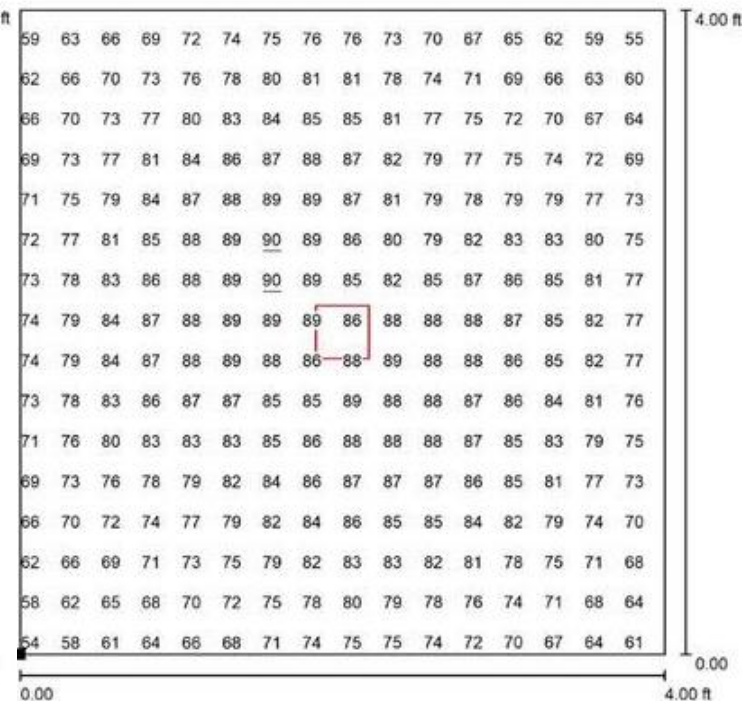

PAR Maps

Please note that Spectrum King lights emit wavelengths outside of 400-700nanometers (PAR standard) which does not reflect the true capability of the product.

402 PAR Map - 1ft

402 PAR Map - 2ft

402 PAR Map - 3ft

402 PAR Map - 4ft

402 PAR Map - 5ft

602 PAR Map - 1ft

602 PAR Map - 2ft

602 PAR Map - 3ft

602 PAR Map - 4ft

602 PAR Map - 5ft