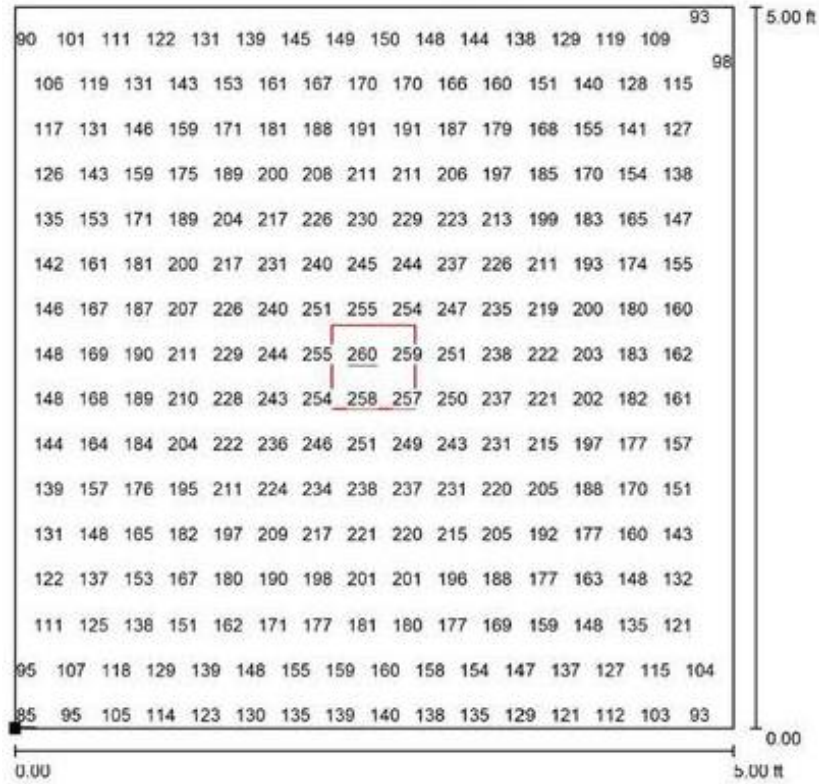

PAR Maps

Please note that Spectrum King lights emit wavelengths outside of 400-700nanometers (PAR standard) which does not reflect the true capability of the product.

402 PAR Map - 1ft

402 PAR Map - 2ft

402 PAR Map - 3ft

402 PAR Map - 4ft

402 PAR Map - 5ft

602 PAR Map - 1ft

602 PAR Map - 2ft

602 PAR Map - 3ft

602 PAR Map - 4ft

602 PAR Map - 5ft