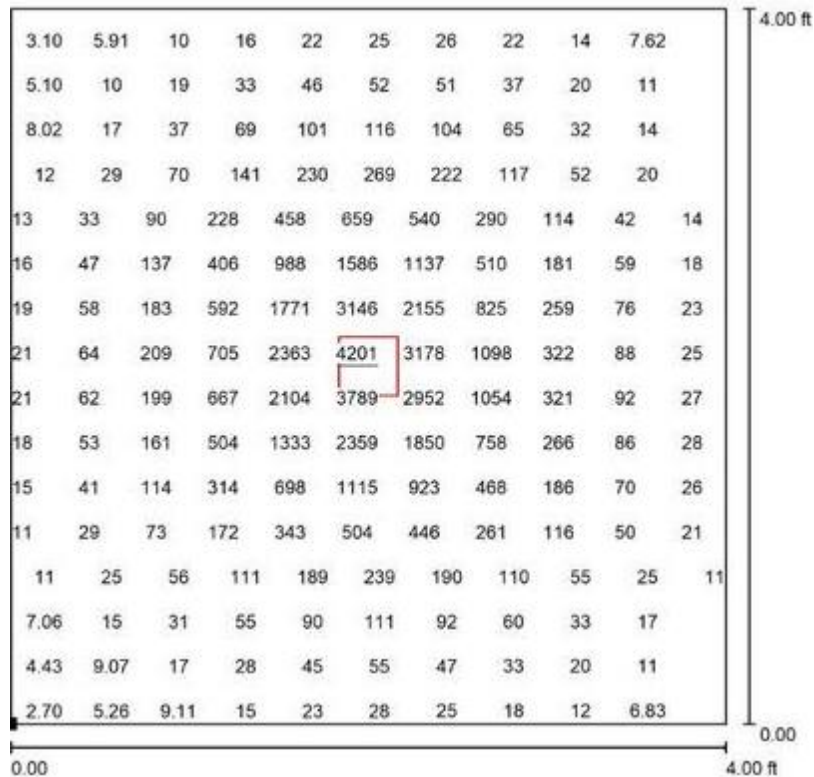

PAR Maps

Please note that Spectrum King lights emit wavelengths outside of 400-700nanometers (PAR standard) which does not reflect the true capability of the product.

402 PAR Map - 1ft

402 PAR Map - 2ft

402 PAR Map - 3ft

402 PAR Map - 4ft

402 PAR Map - 5ft

602 PAR Map - 1ft

602 PAR Map - 2ft

602 PAR Map - 3ft

602 PAR Map - 4ft

602 PAR Map - 5ft